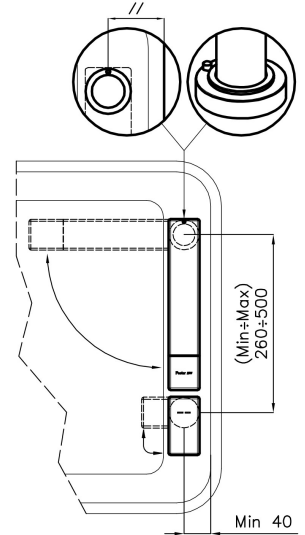

DÉTAILS

Type de mitigeur	Mitigeur à bec pivotant dissimulé, avec télécommande
Coloration	Gun Metal
Matériau	Laiton
Textures	Satiné

Angle de rotation	360°
Base d'appui	Ø44 mm
Cartouche	À disques céramiques
Distance trous	Voir "Dessin d'encastrement"
Double trous	Kit nécessaire
Trou mitigeur	ø35mm
Épaisseur maximale du top	40mm

DESSINS TECHNIQUES

Eclipse - 8499 000

Installation sheet - Foglio installazione

Front side—Mixer tap on the left
 Lato frontale—Miscelatore a sinistra

Right side
 Lato destro

Front side—Mixer tap on the right
 Lato frontale—Miscelatore a destra

Left side
 Lato sinistro

GALERIE