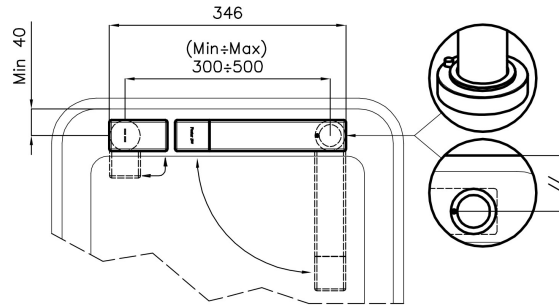

OP GUN METAL satiné

Mitigeurs

Code: 8499 106

CARACTÉRISTIQUES

BEC ESCAMOTABLE	Caractéristique qui permet de prévoir l'évier devant une fenêtre, de façon à profiter de la lumière naturelle.
PLAQUE DE MARQUAGE	Tous les mitigeurs Foster sont équipés d'une plaque de renforcement qui assure une parfaite stabilité sur tout évier.
ROTATION CHEMINÉE	Tous les mitigeurs sont équipés d'un grand angle de rotation. Certains modèles permettent une rotation complète à 360°.

DÉTAILS

Type de mitigeur	Mitigeur à bec pivotant dissimulé, avec télécommande
Coloration	Gun Metal
Matériau	Laiton
Textures	Satiné

Angle de rotation	360°
Base d'appui	Ø44 mm
Cartouche	À disques céramiques
Distance trous	Voir "Dessin d'encastrement"
Double trous	Kit nécessaire
Trou mitigeur	ø35mm
Épaisseur maximale du top	40mm

DESSINS TECHNIQUES

Eclipse - 8499 000

Installation sheet - Foglio installazione

Front side—Mixer tap on the left
 Lato frontale—Miscelatore a sinistra

Right side
 Lato destro

Front side—Mixer tap on the right
 Lato frontale—Miscelatore a destra

Left side
 Lato sinistro

GALERIE