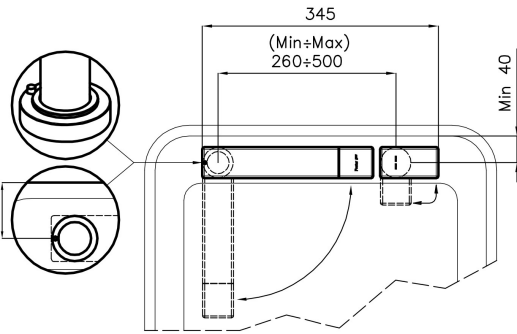

DÉTAILS

Type de mitigeur	Mitigeur à bec pivotant dissimulé, avec télécommande
Coloration	Gun Metal
Matériau	Laiton
Textures	Satiné

Angle de rotation	360°
Base d'appui	Ø44 mm
Cartouche	À disques céramiques
Distance trous	Voir "Dessin d'encastrement"
Double trous	Kit nécessaire
Trou mitigeur	ø35mm
Épaisseur maximale du top	40mm

DESSINS TECHNIQUES

Eclipse - 8499 000

Installation sheet - Foglio installazione

Front side—Mixer tap on the left
 Lato frontale—Miscelatore a sinistra

Right side
 Lato destro

Front side—Mixer tap on the right
 Lato frontale—Miscelatore a destra

Left side
 Lato sinistro

GALERIE