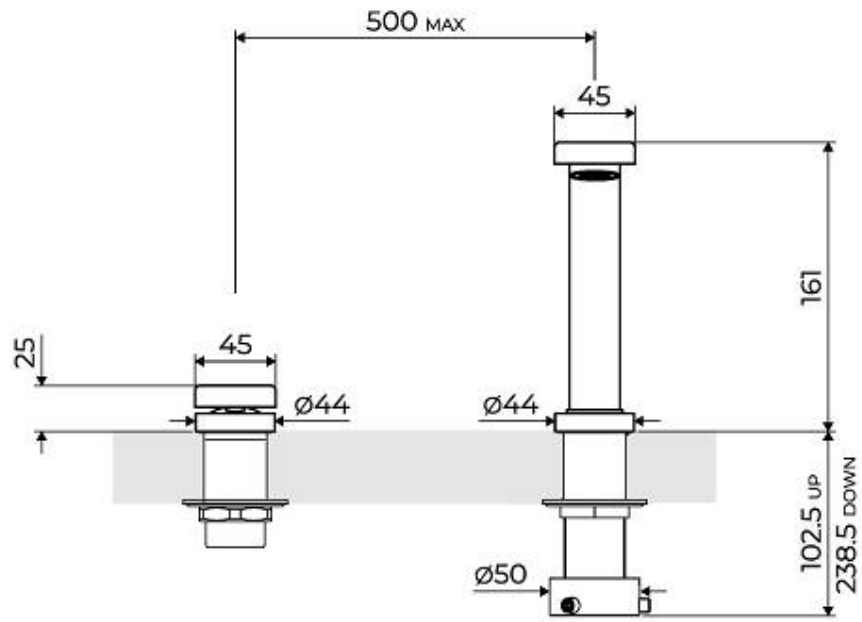

OP GUN METAL satiné

Mitigeurs

Code: 8499 106

CARACTÉRISTIQUES

BEC ESCAMOTABLE	Caractéristique qui permet de prévoir l'évier devant une fenêtre, de façon à profiter de la lumière naturelle.
PLAQUE DE MARQUAGE	Tous les mitigeurs Foster sont équipés d'une plaque de renforcement qui assure une parfaite stabilité sur tout évier.
ROTATION CHEMINÉE	Tous les mitigeurs sont équipés d'un grand angle de rotation. Certains modèles permettent une rotation complète à 360°.

DÉTAILS

Type de mitigeur	Mitigeur à bec pivotant dissimulé, avec télécommande
Coloration	Gun Metal
Matériau	Laiton
Textures	Satiné

Angle de rotation	360°
Base d'appui	Ø44 mm
Cartouche	À disques céramiques
Distance trous	Voir "Dessin d'encastrement"
Double trous	Kit nécessaire
Trou mitigeur	ø35mm
Épaisseur maximale du top	40mm

DESSINS TECHNIQUES

Eclipse - 8499 000

Installation sheet - Foglio installazione

Front side—Mixer tap on the left
 Lato frontale—Miscelatore a sinistra

Right side
 Lato destro

Front side—Mixer tap on the right
 Lato frontale—Miscelatore a destra