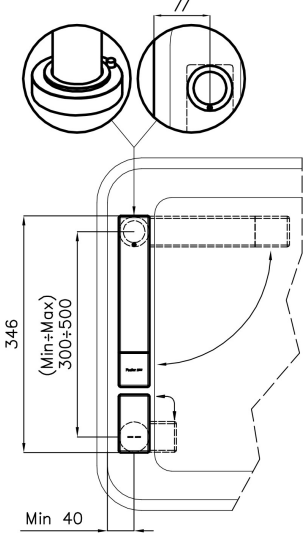

DÉTAILS

Type de mitigeur	Mitigeur à bec pivotant dissimulé, avec télécommande
Coloration	Gun Metal
Matériau	Laiton
Textures	Satiné

Angle de rotation	360°
Base d'appui	Ø44 mm
Cartouche	À disques céramiques
Distance trous	Voir "Dessin d'encastrement"
Double trous	Kit nécessaire
Trou mitigeur	ø35mm
Épaisseur maximale du top	40mm

DESSINS TECHNIQUES

Eclipse - 8499 000

Installation sheet - Foglio installazione

Front side—Mixer tap on the left
 Lato frontale—Miscelatore a sinistra

Right side
 Lato destro

Front side—Mixer tap on the right
 Lato frontale—Miscelatore a destra

Left side
 Lato sinistro

GALERIE