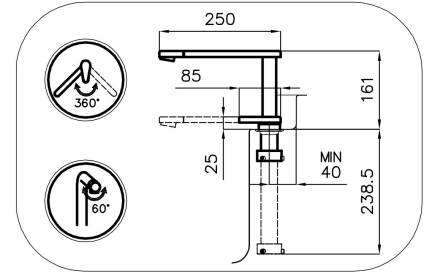

DÉTAILS

Type de mitigeur	Mitigeur à bec pivotant dissimulé, avec télécommande
Coloration	Gun Metal
Matériau	Laiton
Textures	Satiné

Angle de rotation	360°
Base d'appui	Ø44 mm
Cartouche	À disques céramiques
Distance trous	Voir "Dessin d'encastrement"
Double trous	Kit nécessaire
Trou mitigeur	ø35mm
Épaisseur maximale du top	40mm

DESSINS TECHNIQUES

Eclipse - 8499 000

Installation sheet - Foglio installazione

Front side—Mixer tap on the left
 Lato frontale—Miscelatore a sinistra

Right side
 Lato destro

Front side—Mixer tap on the right
 Lato frontale—Miscelatore a destra